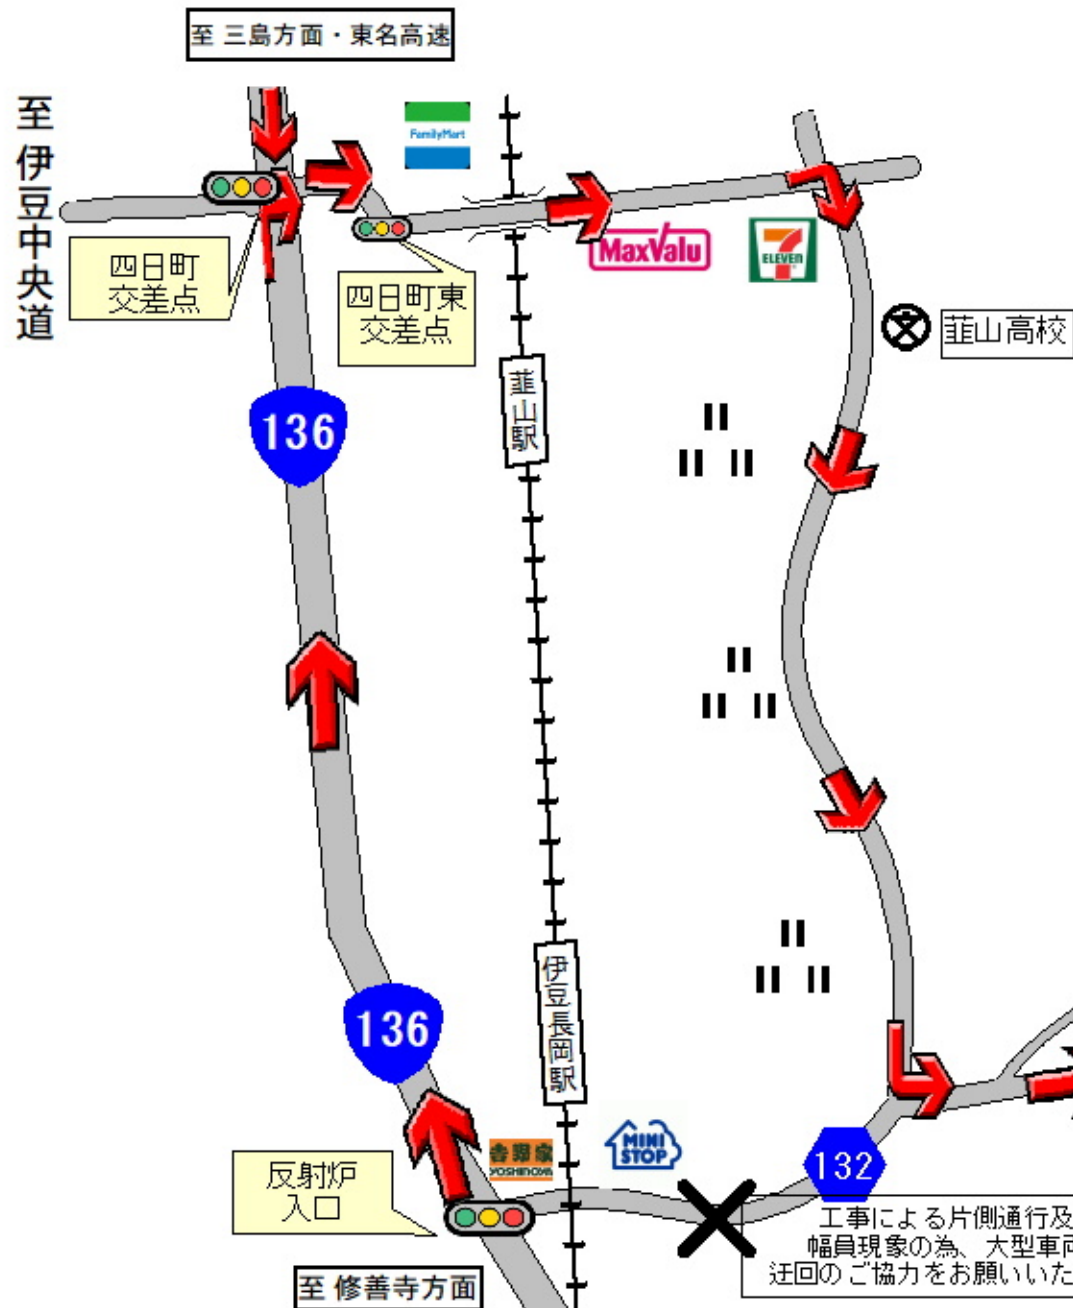

工事期間：2019/6/17（月）～7月中旬

葦屋鳴沢へご来店の  
旅行業者様・バス会社様へ

# 道路工事に伴う規制の為、 大型車両の迂回に ご協力ください

通常136号線より、「反射炉入口信号」を曲がって  
県道132号線へ入っていただきますが、  
その先で工事が行われているため大型車両は  
できるだけ迂回をお願いいたします。  
迂回ルートは「四日町交差点」となります。  
またこの工事に伴い、反射炉入口信号付近では  
渋滞が予想されますので併せてご了承ください  
ますようお願いいたします。